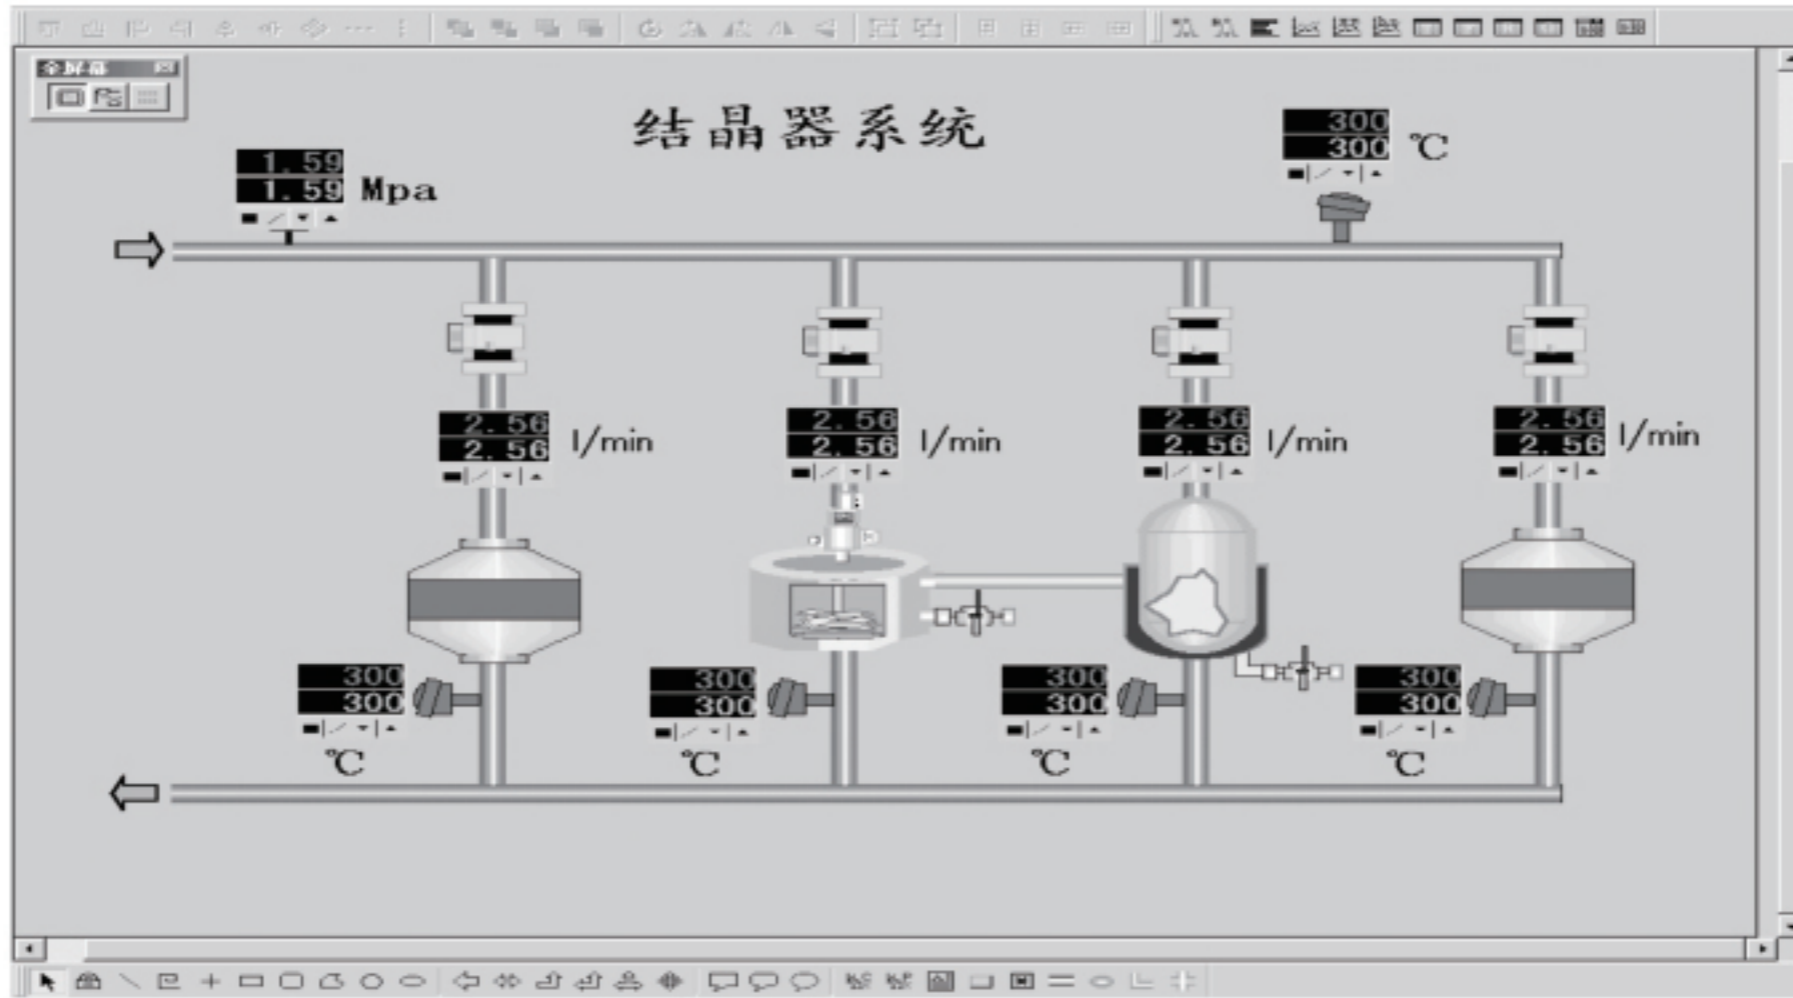

三. Anthone DCS系统软件

1. 控制流程图主画面

例1:

例2:

2. 实时、历史记录曲线图

例1: