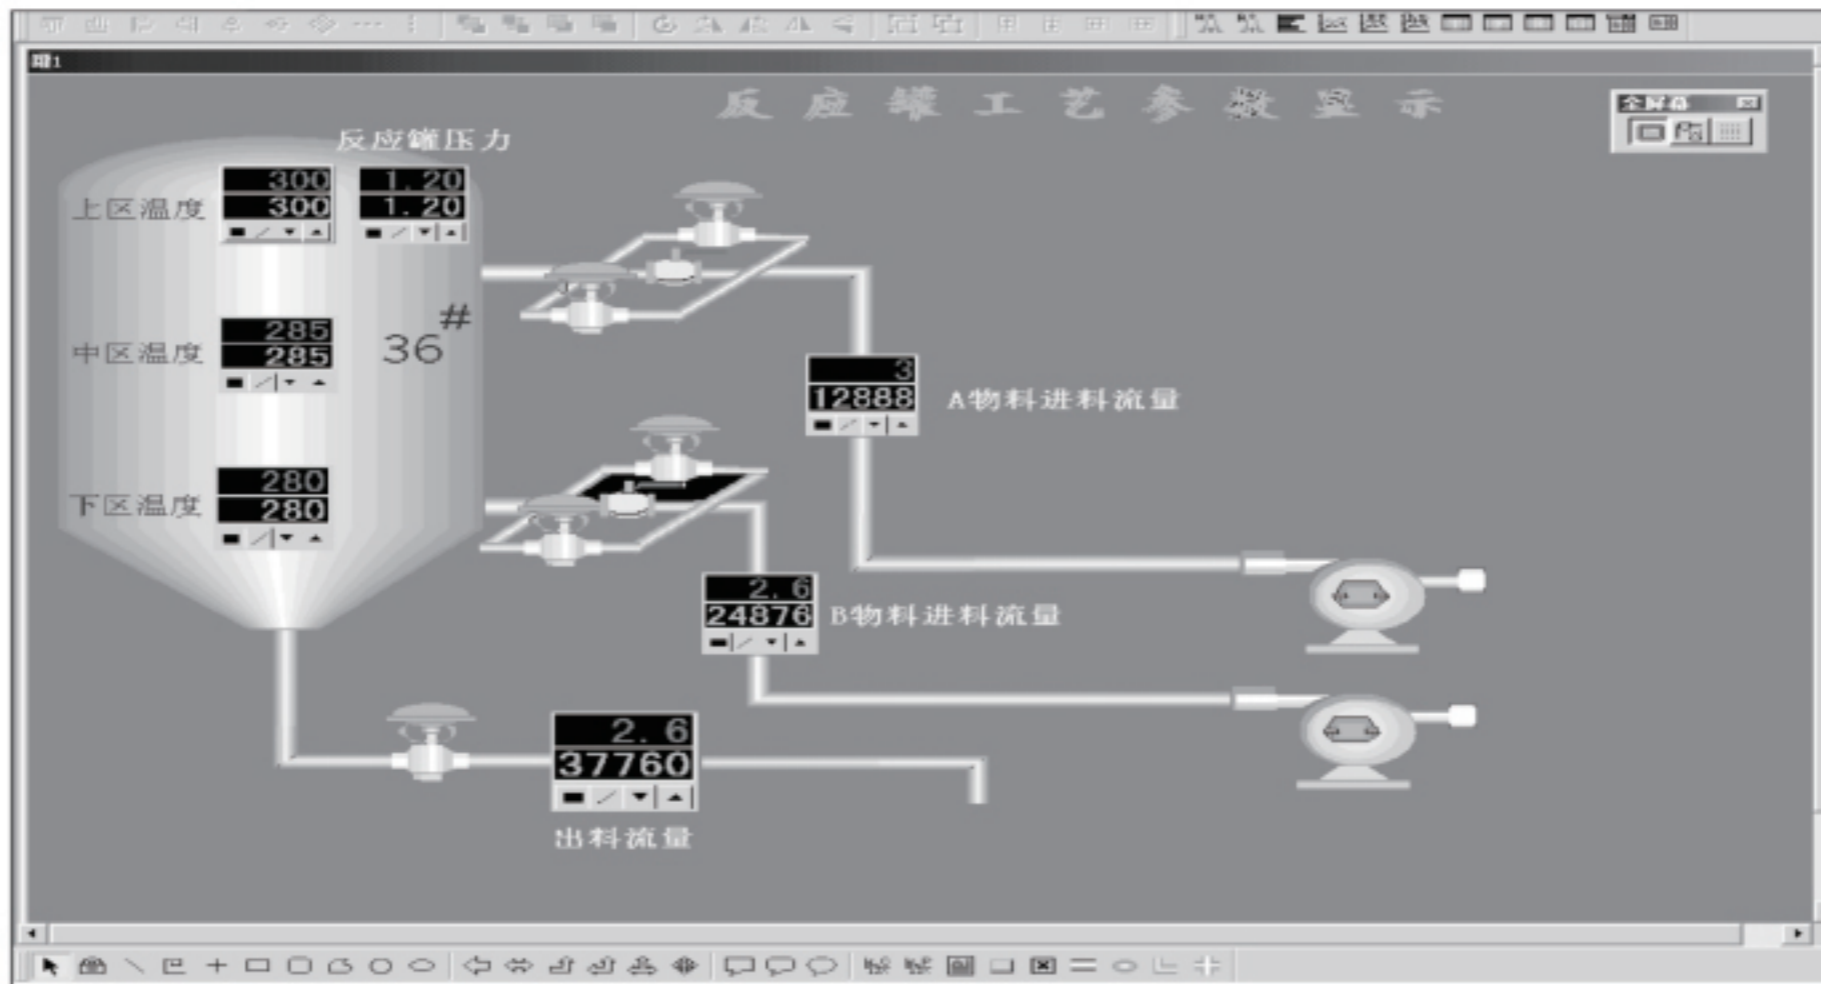

三. Anthone DCS系统软件

1. 控制流程图主画面

例1:

例2:

2. 实时、历史记录曲线图

例1: